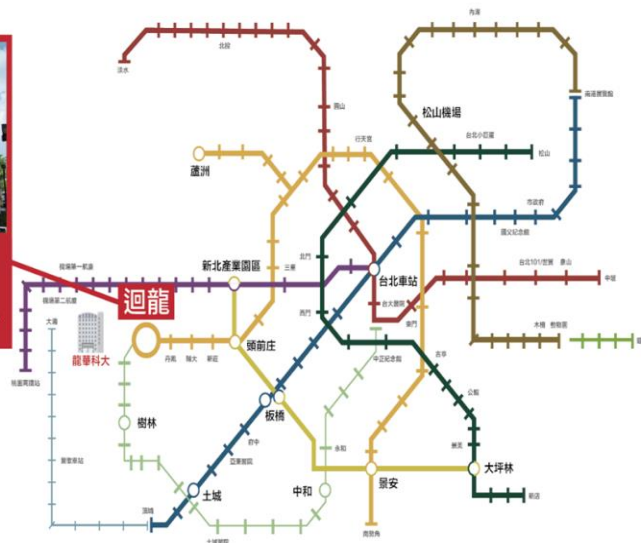

## 附件二、交通方式

# 大眾運輸選擇多 交通往來便捷

龍華科技大學大緊鄰新莊、樹林行政區，距離臺北捷運新莊線迴龍站僅1公里，公車3分鐘或步行10分鐘即可到校，亦有多條公車路線行經，約30分鐘可到達臺北火車站及市中心，交通往來便捷。

桃園捷運棕線獲行政院核定通過，將連結桃園與新莊，並在龍華科大校門口設置龍華科大站，與新莊捷運迴龍站銜接，方便龍華學子上下學。

### 捷運三環三線

迴龍站步行10分鐘可達龍華科大

大台北都會區捷運便捷，新莊、蘆洲、新店、中和學子往返龍華科大極為便利。

- BR 文湖線
- R 淡水信義線
- G 松山新店線
- O 中和新蘆線
- A 桃園機場線
- LB 三鶯線
- LG 萬大樹林線

## 交通資訊

新臺  
北市

新莊蘆洲線 迴龍捷運站  
635 臺北-迴龍  
636 圓環-迴龍  
712 亞東醫院-迴龍  
810 土城-迴龍  
9102 臺北-桃園  
橋21 捷運板橋站-迴龍  
藍37 捷運板橋站-迴龍

桃園市

5009 桃園-新莊  
9102 桃園-臺北  
BR 桃園-迴龍捷運站  
601 內壢-迴龍捷運站  
602 桃園大有路-迴龍  
5675 楊梅-新莊